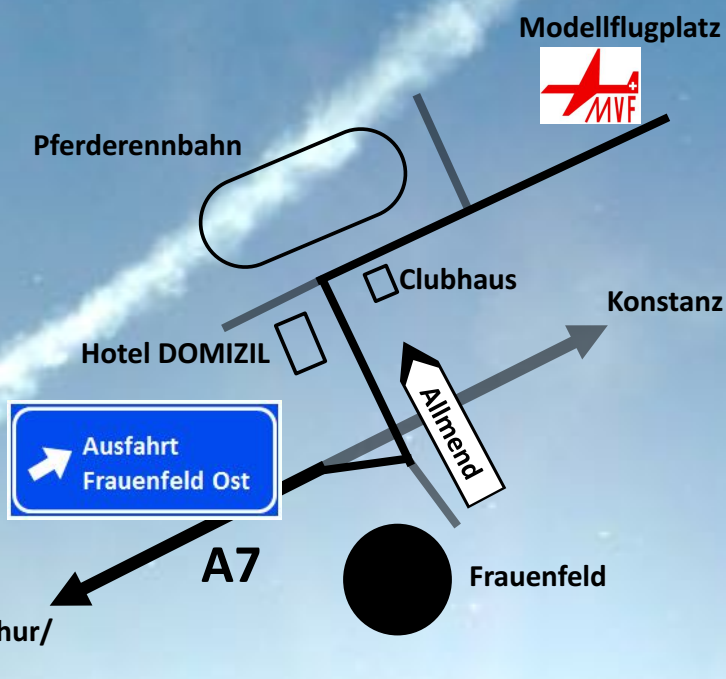

28. Internationales Modell-Oldtimertreffen

Samstag und Sonntag, 20./21. Mai 2017 auf der
grossen Allmend Frauenfeld

Samstag ab 09:00 Wettbewerb

Sonntag ab 09:00 Wettbewerb

ab 13:00 Grosse Modellflugshow

www.mg-frauenfeld.ch

Anfahrt

Auf A7 bis Frauenfeld Ost,
dann Richtung 'Allmend'

Taglich grosse Festwirtschaft

Freier Eintritt / Parkplatze vorhanden

Wieser Modellbau-Artikel

Die Welt des Modellbaus entdecken / Decouvrez le monde des modeles reduits

28. Internationales Modell-Oldtimertreffen

Samstag und Sonntag, 20./21. Mai 2017 auf der grossen Allmend Frauenfeld

Wegbeschreibung

- Auf A7 bis Frauenfeld Ost
- Abbiegen Richtung 'Allmend'
- Vor Pferderennbahn rechts
- Nach 500m ist links der Modellflugplatz

Anfahrt mit Navi

- Waffenplatzstrasse, Frauenfeld
- Details siehe Skizze

Koordinaten

- Länge 47°34'31.00"N
- Breite 8°54'31.02"E

Weitere Details unter

www.mg-frauenfeld.ch

www.mg-frauenfeld.ch